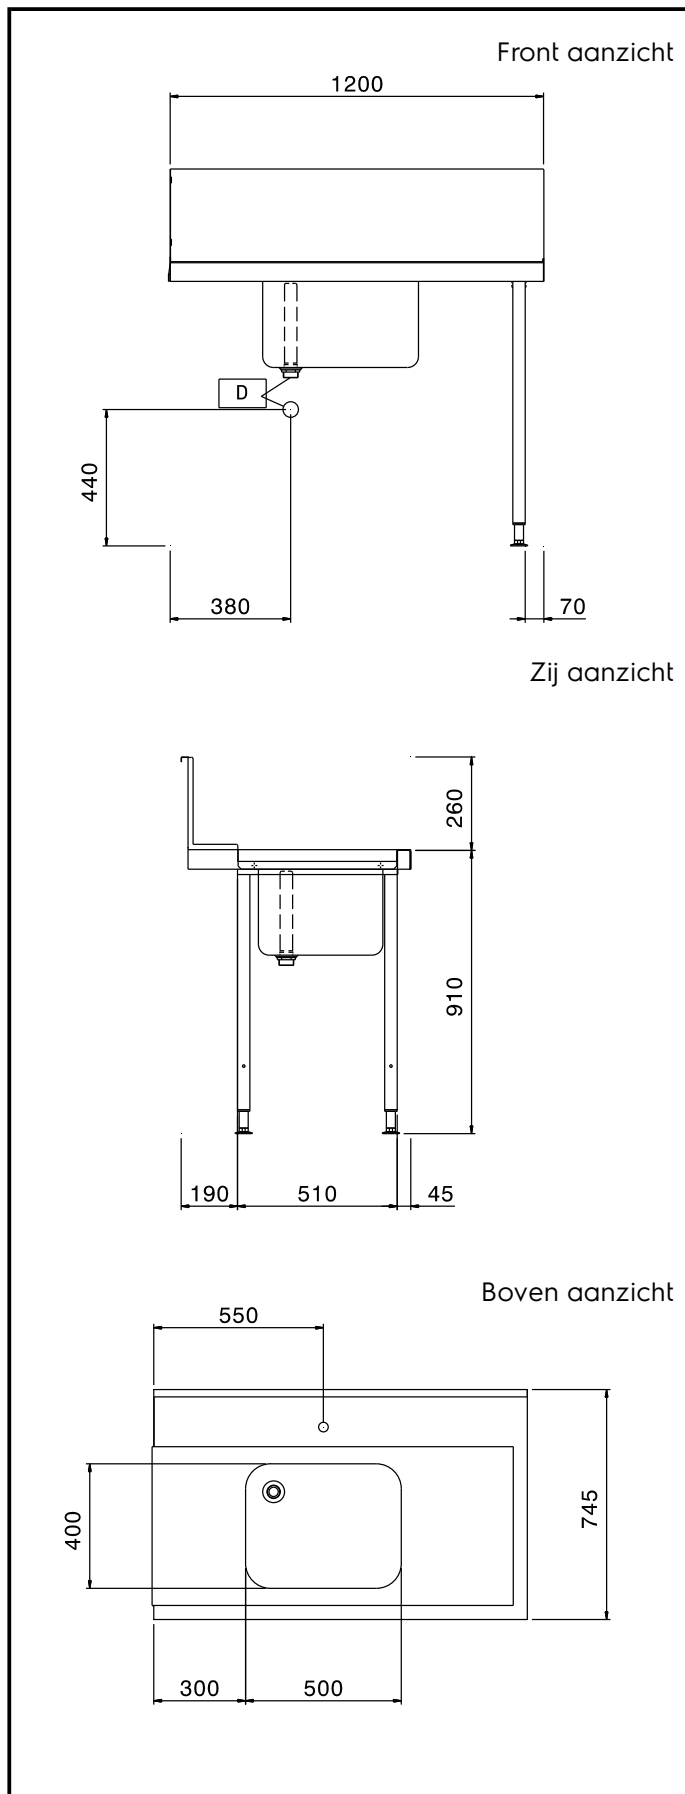

Aan-afvoertafels

Aanvoertafel voor doorschuifmachine, R>L, spoelbak, 1200 mm

ARTIKEL _____

MODEL _____

NAAM _____

SIS _____

AIA _____

865308 (BHHPTB12R)

Aanvoertafel 1200 mm R>L
spoelbak en spatwand

Omschrijving

Product Nr.

Aanvoertafel van 1200x745x900 mm voor doorschuif afwasmachine. Vervaardigd van roestvrijstaal AISI304. Blad in gladde uitvoering met naadloos ingeperste korfgeleiding en met naar beneden omgezette randen. Spoelbak van 500x400x300 mm, naadloos ingelast in het blad en voorzien van een afvoerplug en een roestvrijstalen overlooppijp en 2 " afvoerplug. Een afvoer afsluiter wordt standaard niet meegeleverd. Één korte zijde voorzien van een vlakke koppelrand voor het ophangen van de tafel aan de afwasmachine. Roestvrijstalen spatwand, naadloos bevestigd achter op de tafel, met naar voren omgezette kopzijden. Pootstel van roestvrijstalen buis 40x40 mm met roestvrijstalen stelvoeten.

Uitvoering

- Wordt ongemonteerd geleverd, is eenvoudig zelf te monteren.
- Geschikt voor afwasmachinekorven van 500x500 mm.
- Optioneel uit te voeren met een vlak onderschap en een voorspoel handdouche.

Goedkeuring

Water

Afvoer aansluiting
 865308 (BHHPTB12R) 2"

Algemene gegevens

Externe afmetingen, lengte 1200 mm
 Externe afmetingen, breedte 745 mm
 Externe afmetingen, hoogte 1170 mm
 Gewicht, netto 8 kg
 Spoelbak afmetingen 500x400x300h